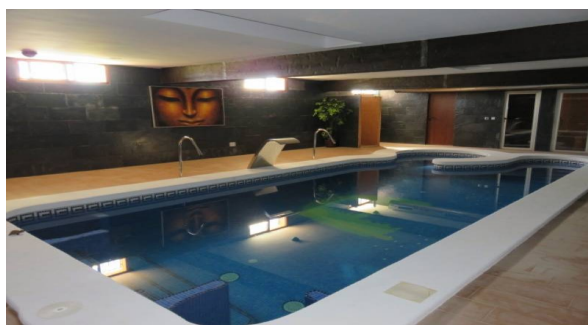

Ref. 01152

900.000 €

Chalet en Esparragal, PUERTO LUMBRERAS

5.000

1.200

7

5